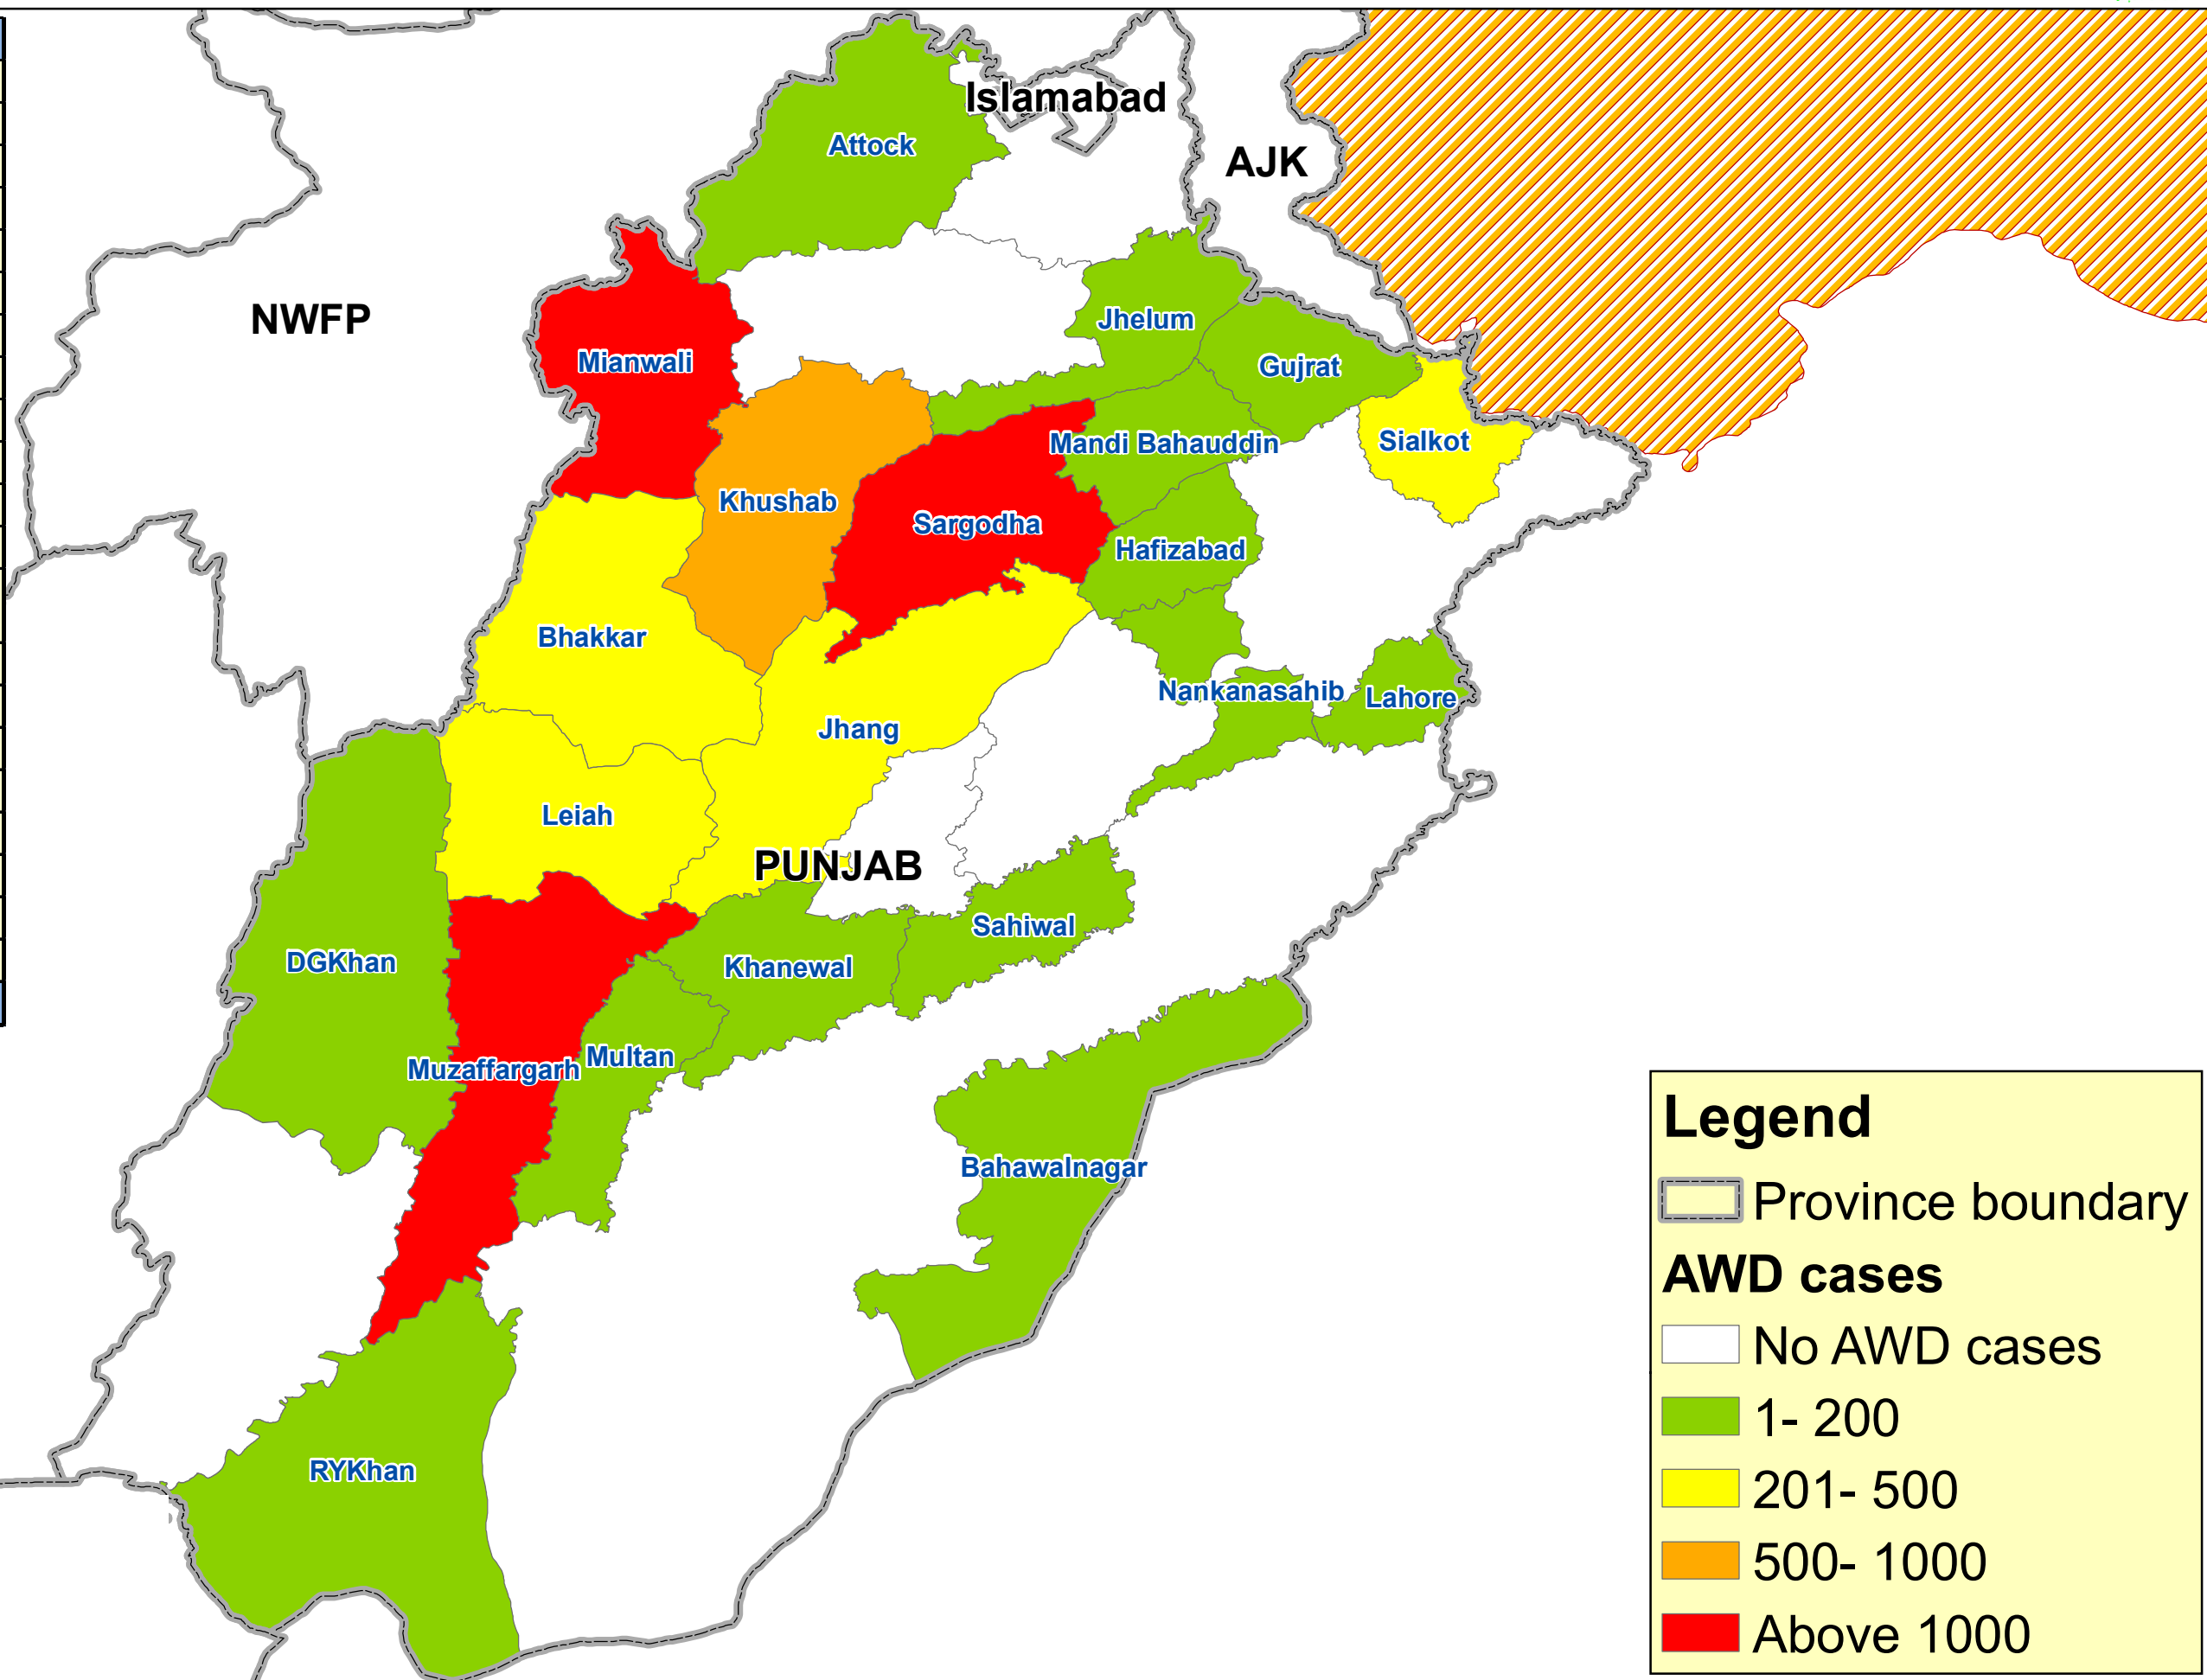

District	Number of AWD cases
Attock	56
Bahawalnagar	14
Bhakkar	456
DGKhan	42
Gujrat	4
Hafizabad	68
Jhang	363
Jhelum	174
Khanewal	47
Khushab	997
Lahore	118
Leiah	493
Mandi Bahauddin	38
Mianwali	3379
Multan	137
Muzaffargarh	1643
Nankanasahib	58
RYKhan	67
Sahiwal	32
Sargodha	1215
Sialkot	216
Total	9617

Legend

- Province boundary
- AWD cases**
 - No AWD cases
 - 1- 200
 - 201- 500
 - 500- 1000
 - Above 1000