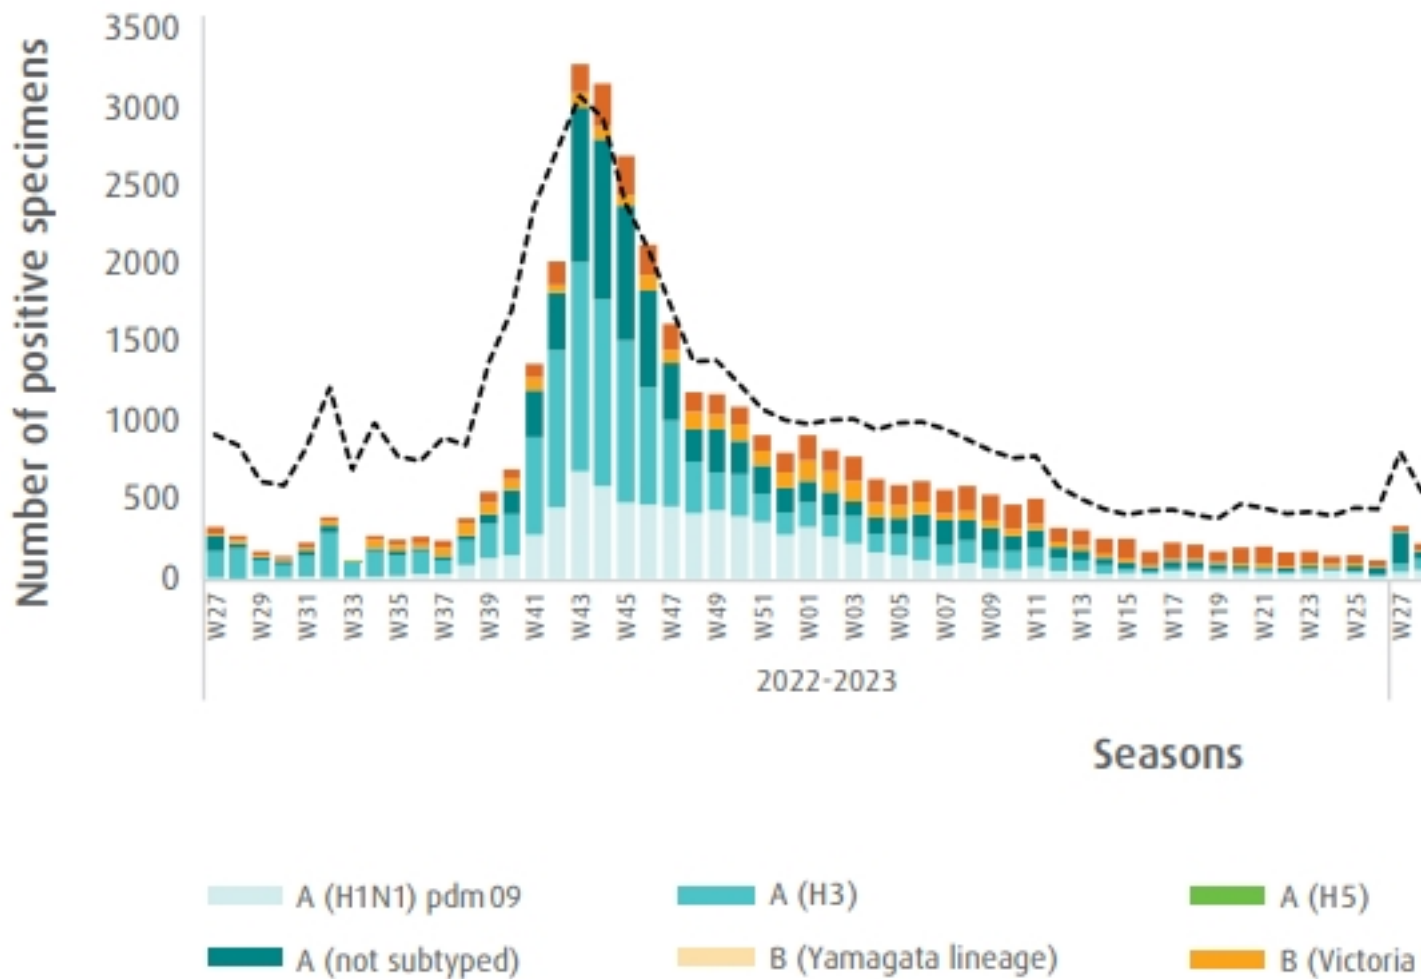

Influenza weekly update, epidemiological Week 9, 2024 (25 February - 2 March)

» [Read more](#)

All weekly updates

- 2024

- [Influenza update, epidemiological week 9, 2024](#)

- [Influenza update, epidemiological week 8, 2024](#)

- [Influenza update, epidemiological week 7, 2024](#)

- [Influenza update, epidemiological week 6, 2024](#)

- [Influenza update, epidemiological week 5, 2024](#)

- [Influenza update, epidemiological week 4, 2024](#)