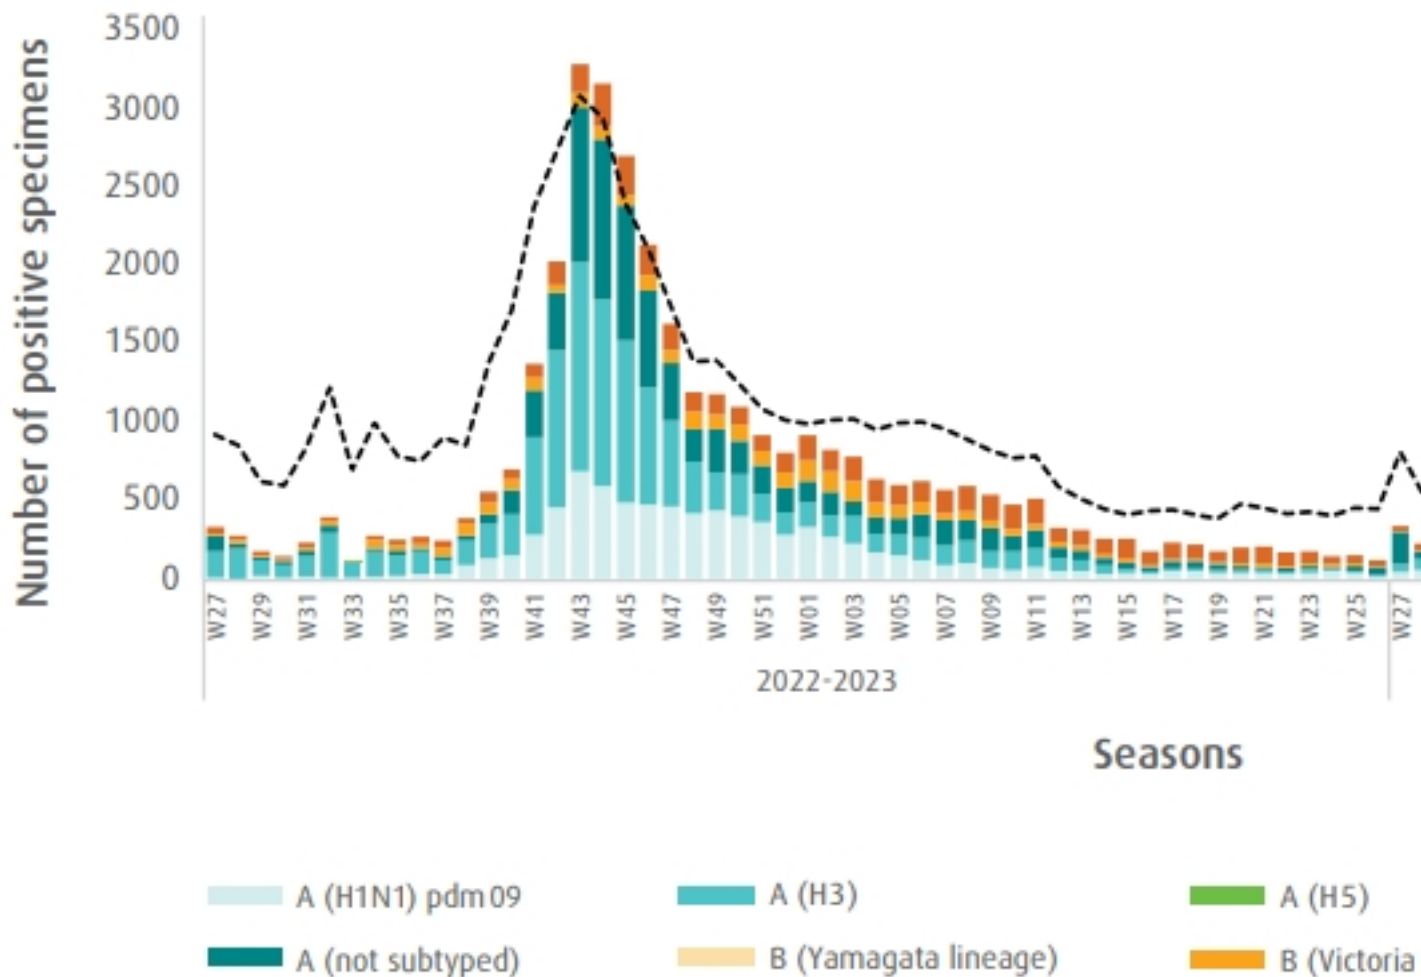

## Influenza weekly update, epidemiological Week 9, 2024 (25 February - 2 March)

» [Read more](#)

## All weekly updates

- 2024

- [Influenza update, epidemiological week 9, 2024](#)

- [Influenza update, epidemiological week 8, 2024](#)

- [Influenza update, epidemiological week 7, 2024](#)

- [Influenza update, epidemiological week 6, 2024](#)